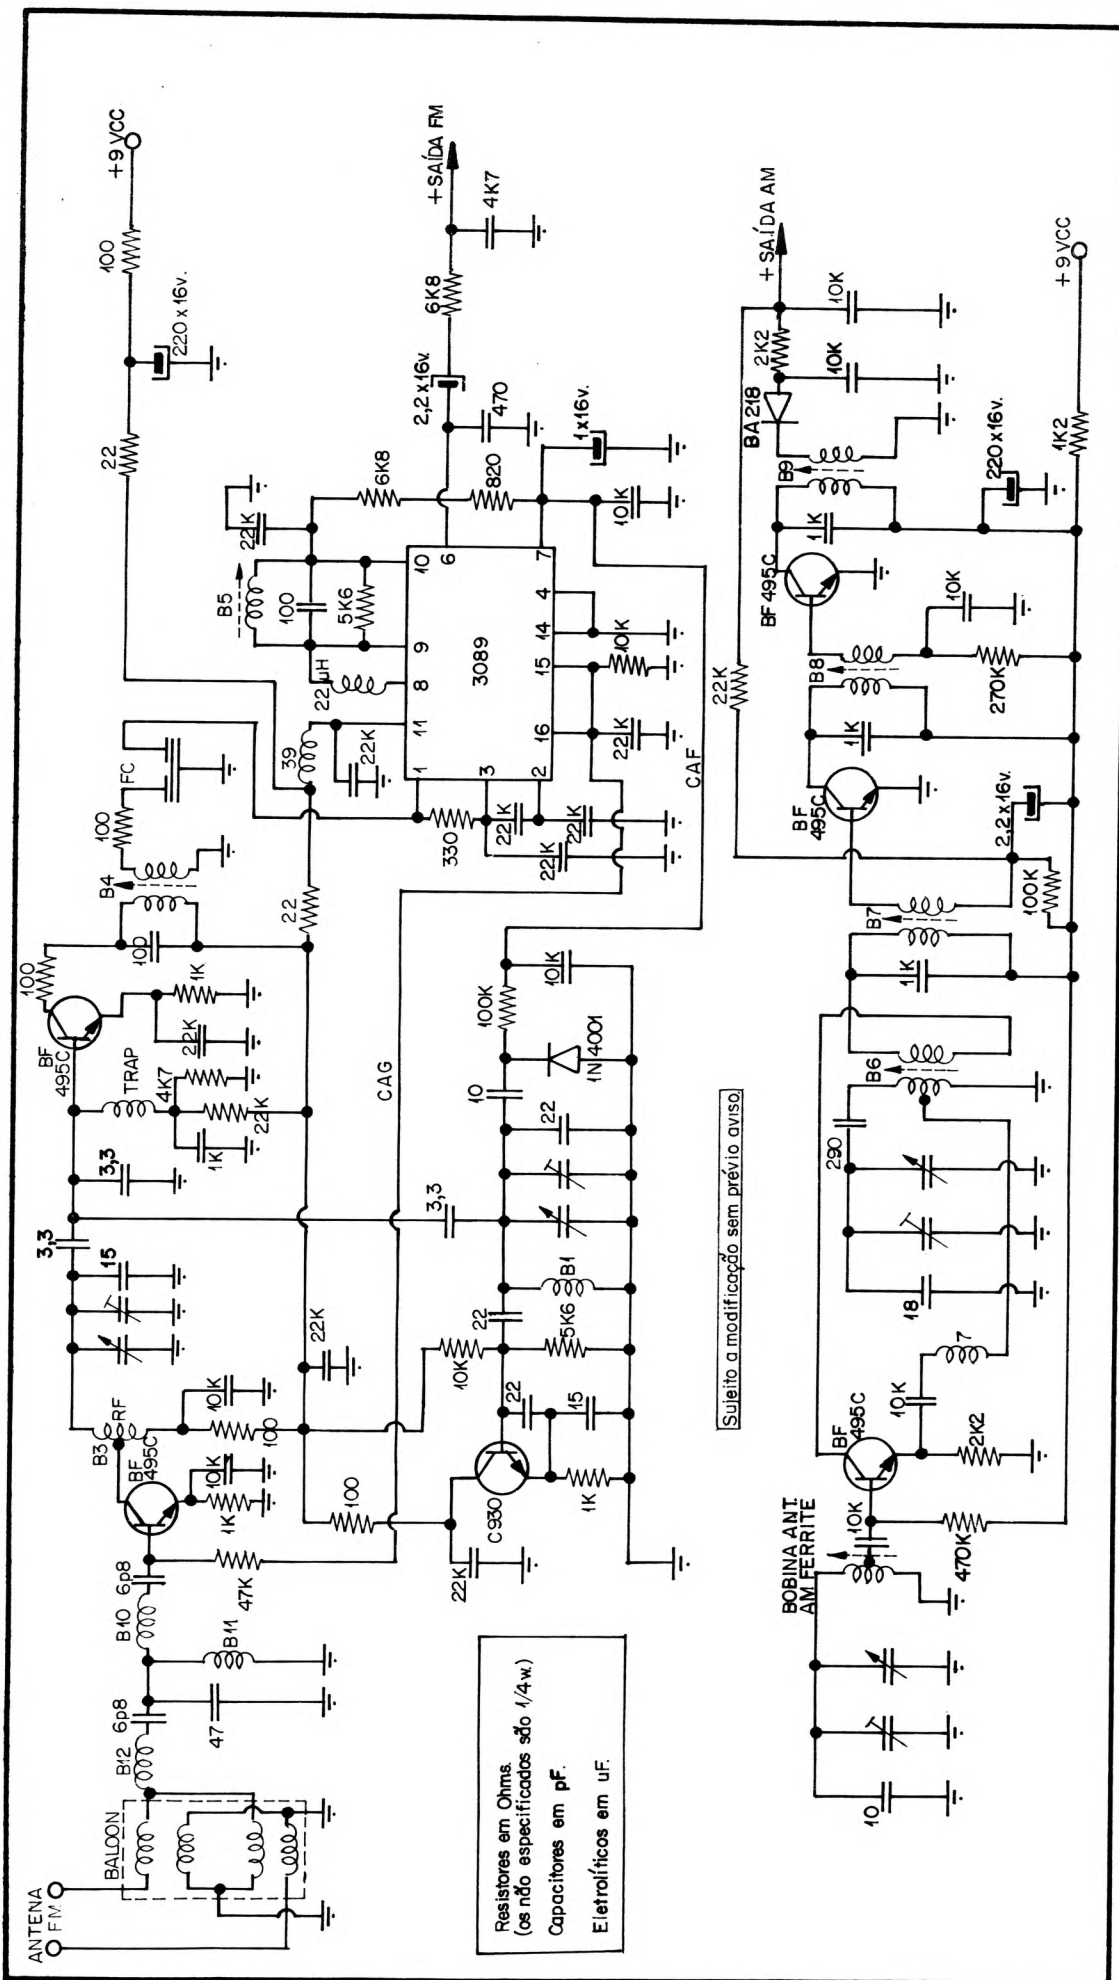

Resistores em Ohms
(os não especificados são 1/4w.)
Capacitores em pF.
Eletrolíticos em uF.

Sujeito a modificação sem prévio aviso.