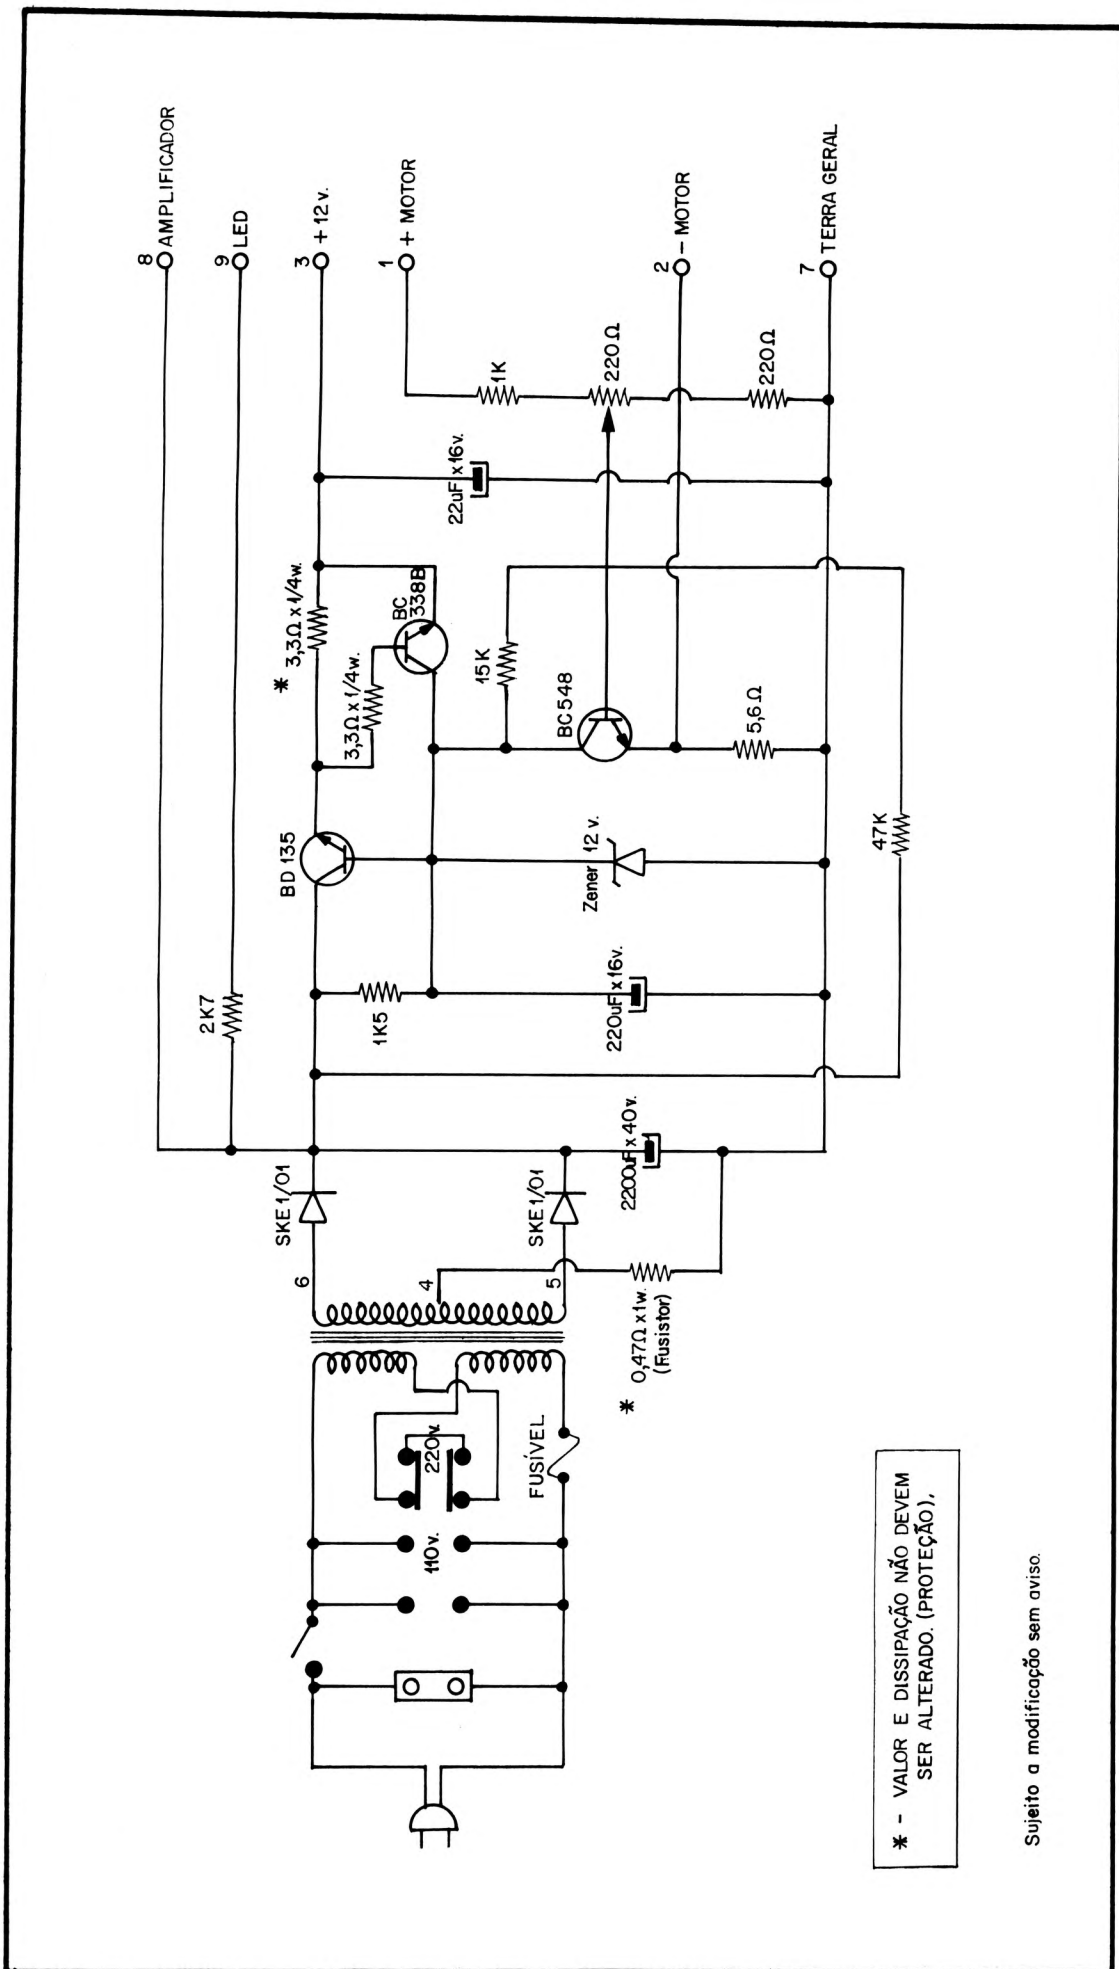

* - VALOR E DISSIPACÃO NÃO DEVEM SER ALTERADO. (PROTEÇÃO),

Sujeito a modificação sem aviso.